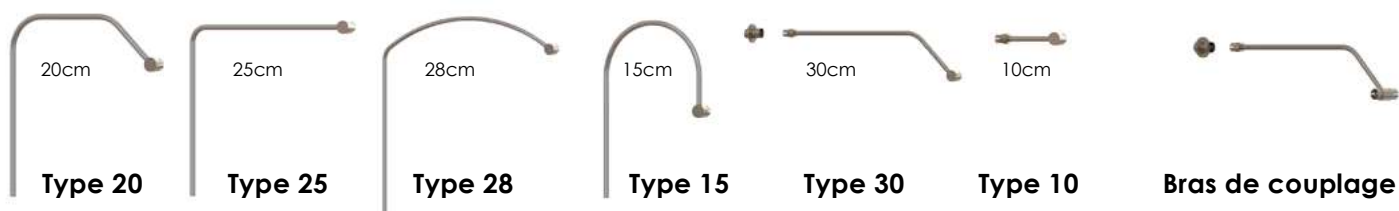

Option spéciale variateur tactile   Numéro d'article   Prix de vente hors taxes

50TD01LD24